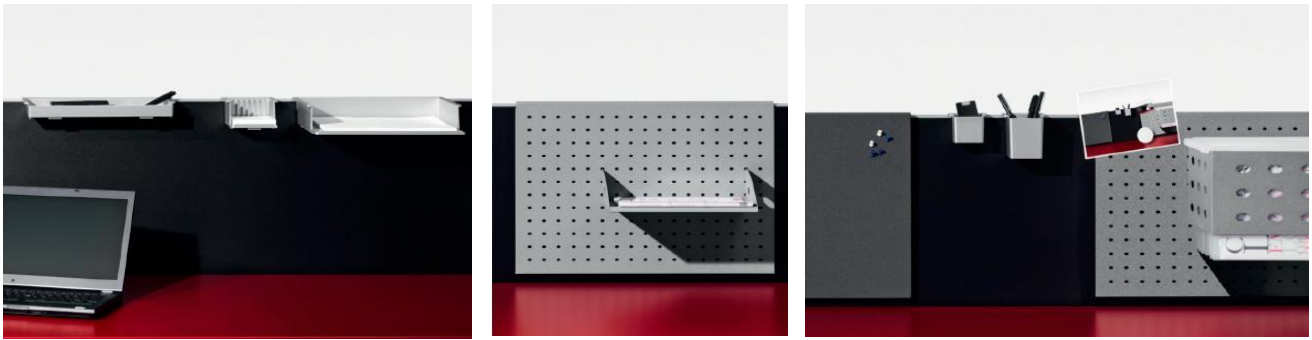

# Portfolio Tiani Spirit

*"There is Spirit in everyone,  
but it needs to be free!"*

**Tische- elektrisch (68-118 cm) oder manuell (68-82 cm) höhenverstellbar:**

**Container mit Ladenelementen – Option Sitzpolster:**

**Pinblende und Organisationselementen etc.:**

**Stauraumschänke- Schiebetür:**

**Projekt Caddy- Desk Sharing Bereich:**

**Stehtisch rund oder eckig:**

**Empfang:**

## Lounge Möbel: Liegen- Relaxen- Sitzen

**Küche:**

**Relaxessel- Drehstuhl Open Up mit  
Work Assistant**

**Garderobe im Eingangsbereich:**

**Farbkombination Wand, Decke, Boden bzw. Möbel:**